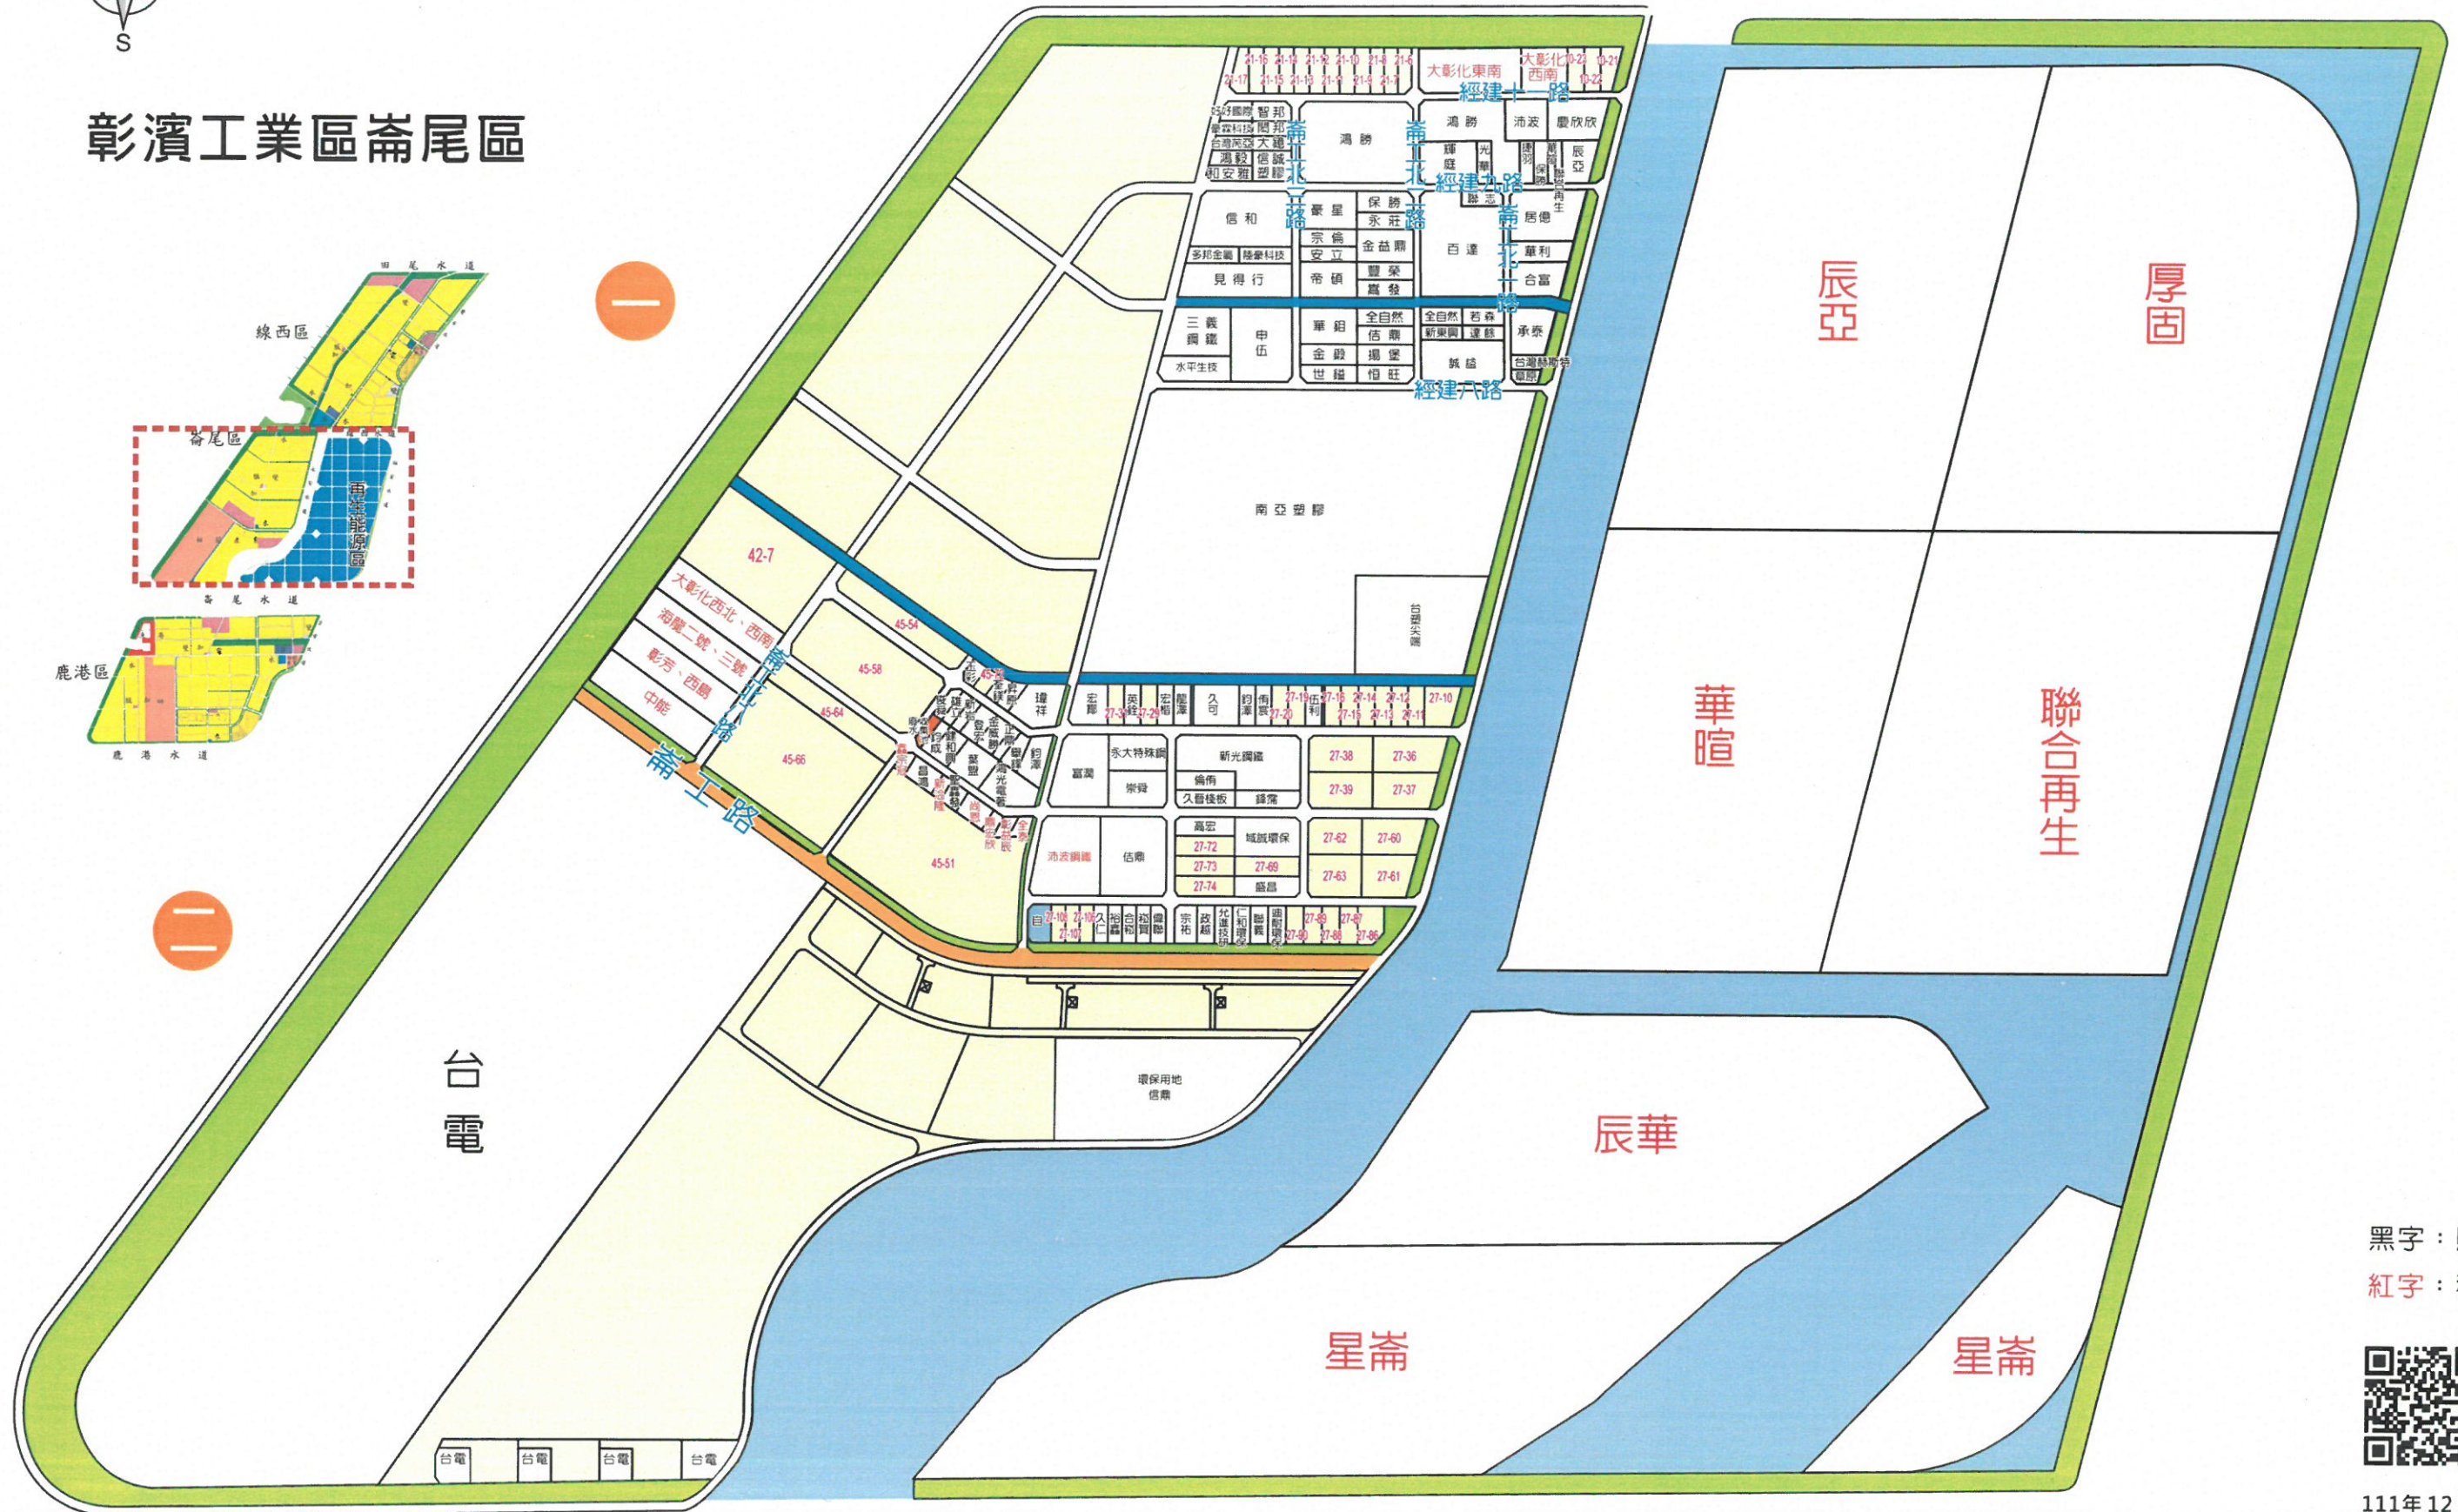

彰濱工業區線西區

西區

慶安北路

彰濱東十二路

伸港
線西

三

三

線西市區

二

一

彰濱工業區崙尾區

西區

東區

一

二

黑字：購
紅字：租

111年12月