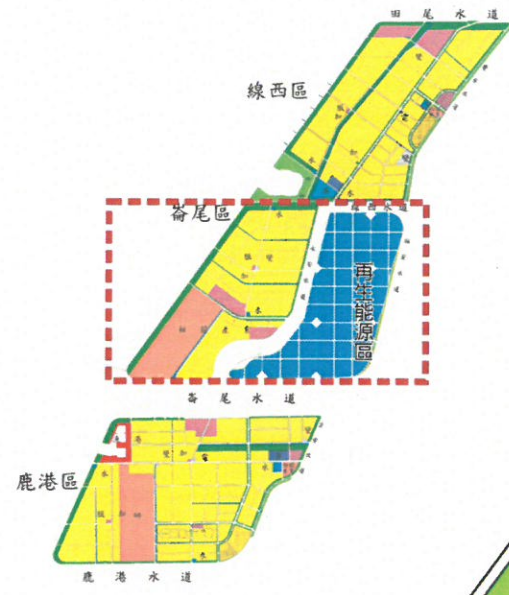

彰濱工業區線西區

西區

慶安北路

彰濱東十二路

伸港
線西

三

三

線西市區

61

17

慶安橋

二

東區

黑字：購

紅字：租

產業用地二：

二

一

彰濱工業區崙尾區

西區

東區

一

二

黑字：購
紅字：租

111年12月