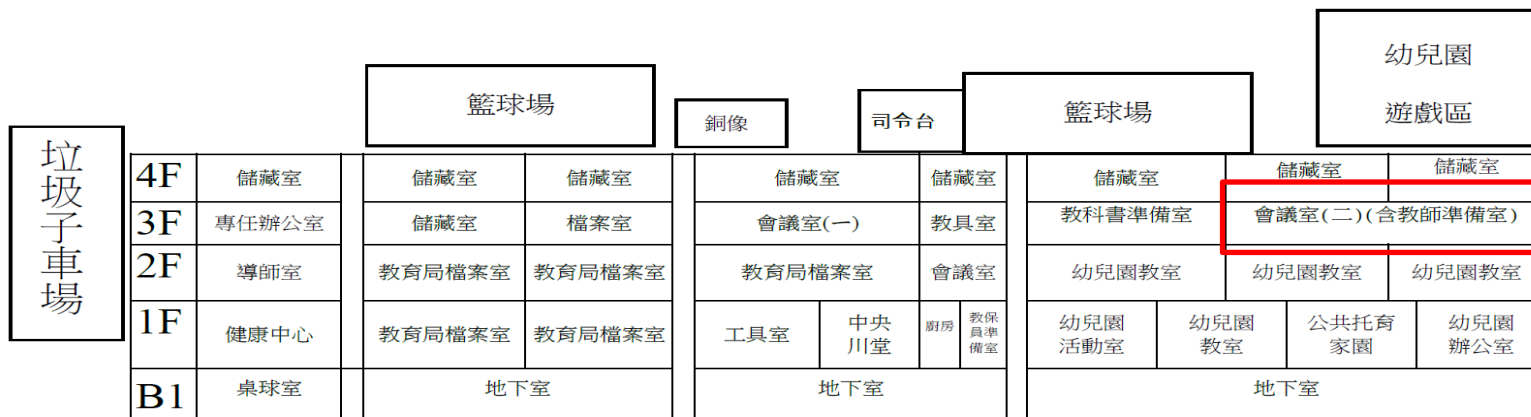

臺北市立民族國民中學 108 年度校舍平面位置圖

**108 學年第一次正式
教師甄選報到處
後棟三樓會議室(二)**